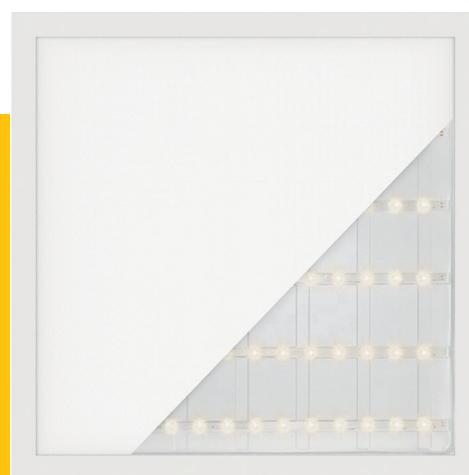

VERSÃO BACKLIGHT

Alto fluxo luminoso gerado pelo posicionamento dos LEDs diretamente para baixo - sem pontos escuros, maior aproveitamento do fecho luminoso e efeito mais homogêneo